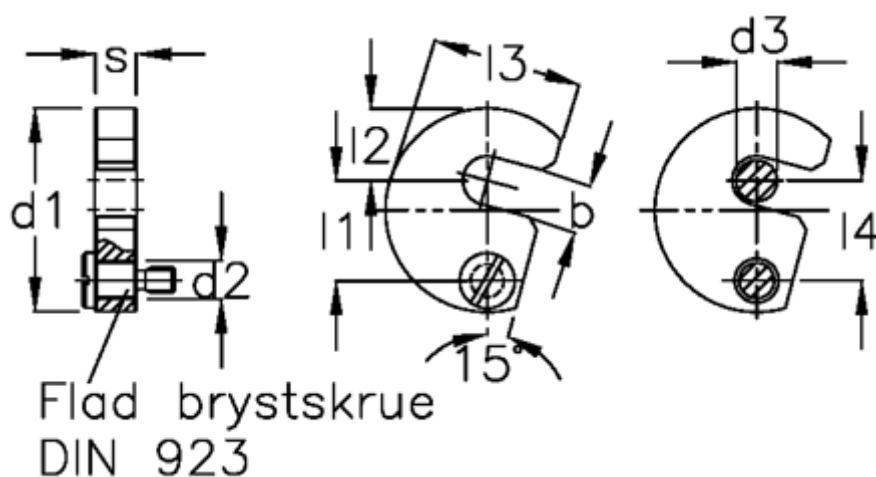

Article number: 20568083

Description: E+G Captive C-washer
DIN 6371-97-32

Measures

b = 32.0	s = 16
d1 = 97	screw = M8x16
d2 = 11	
d3 = 30	
l1 = 49.0	
l2 = 39	
l3 = 73.0	
l4 = 48	